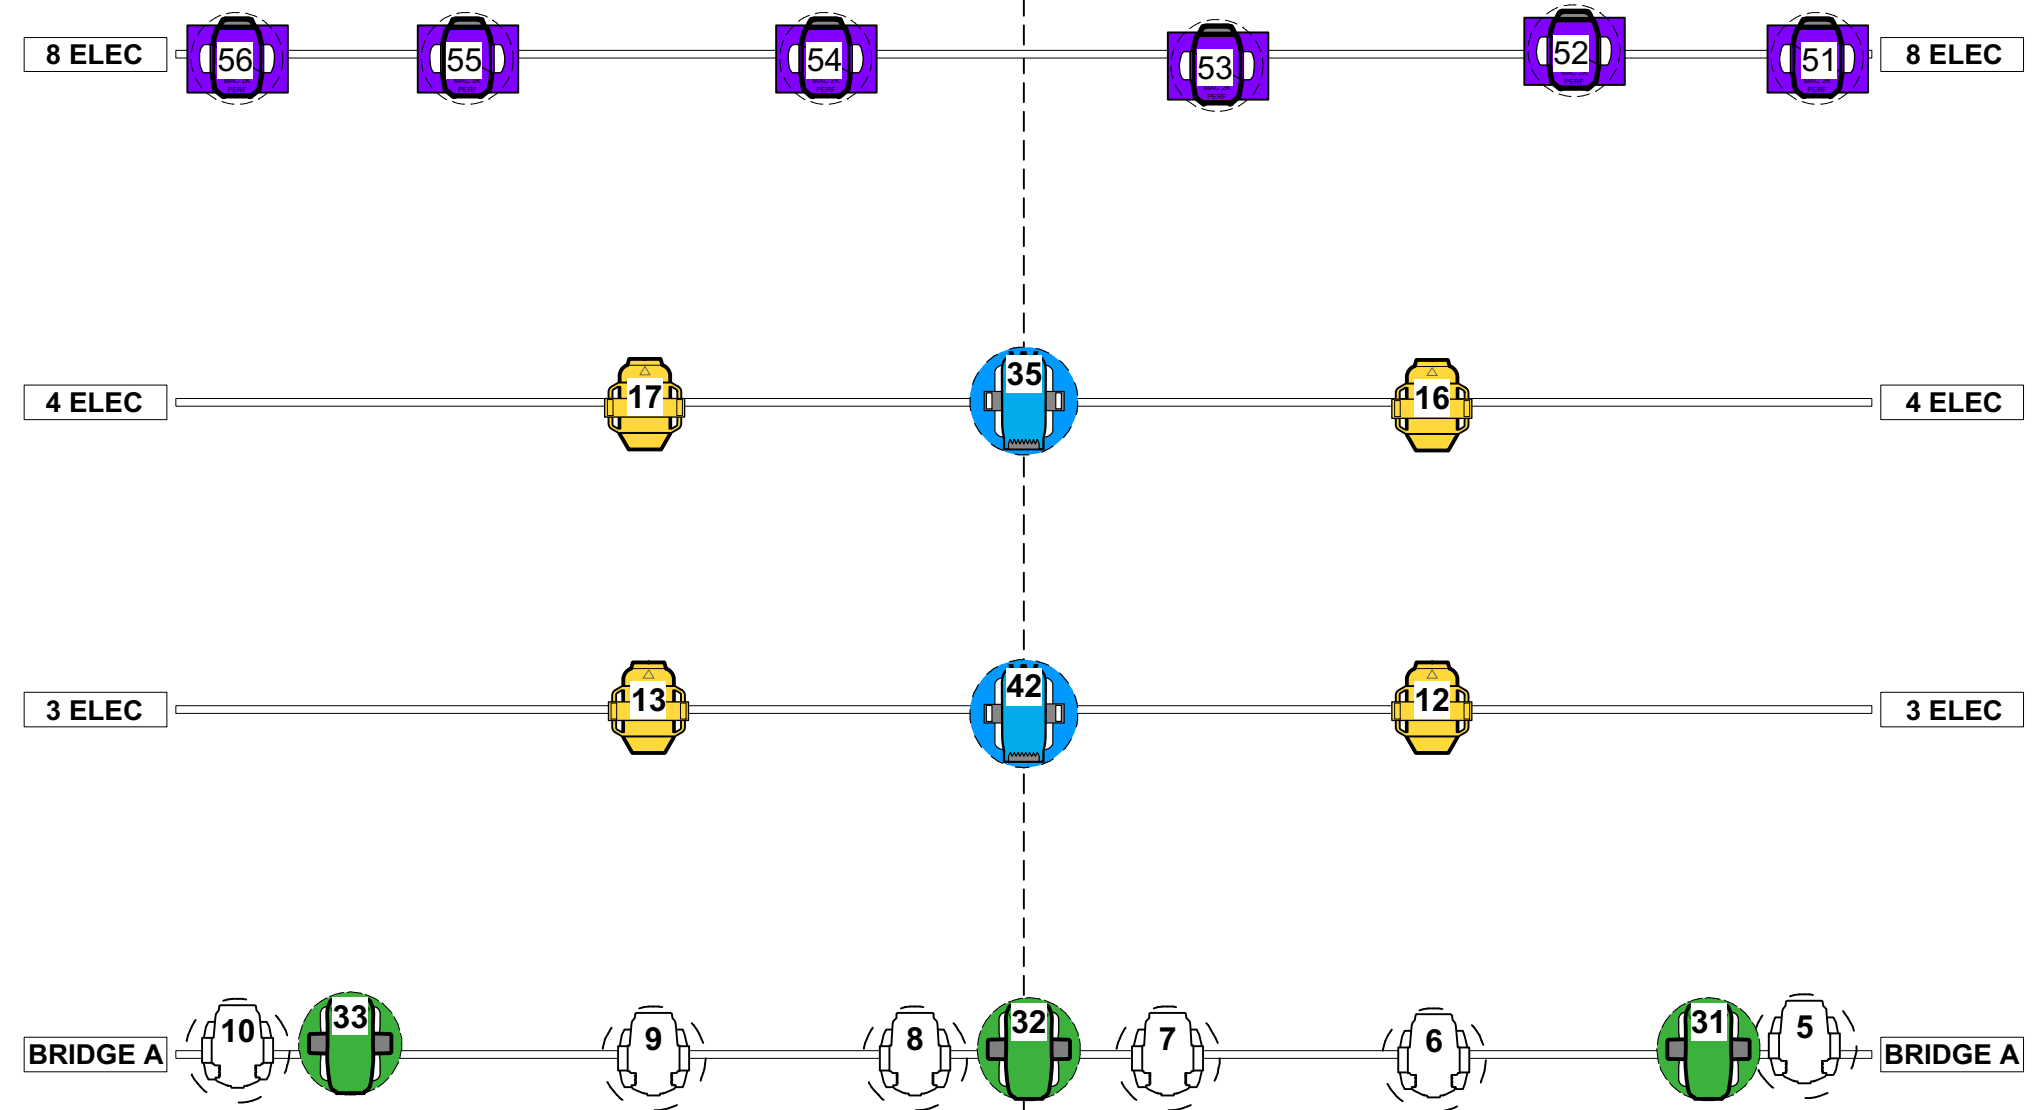

VL Z Profile Gobos - (CH 641 + 642)

Wheel 1 Fixed

GA275 92° BOROFLOAT	GA260 92° BOROFLOAT	GA202 92° BOROFLOAT	GA256 92° BOROFLOAT
GA205 92° BOROFLOAT	GA266 92° BOROFLOAT	GA142 106° BOROFLOAT	GA255 106° BOROFLOAT
GA258 106° BOROFLOAT	GA026 106° BOROFLOAT	GA274 106° BOROFLOAT	GA263 106° BOROFLOAT

VL 3500 Spot Gobos - (411-414)

Wheel 1 Rotating						
Wheel 2 Fixed						
Wheel 3 (color wheel)						
	Congo	Orange	Kelly Green	Fuchsia	Magenta	Deep Red

KEY:

MAC TW-1	MAC 2K PERF	VL3500 SPOT	VL3500 WSH	VLZ Profile

5K Fresnels Color Scrolls (5X)			
CH 941 > CH 950			
1	Clear	L130	
2	Quarter CT Blue	L203	
3	Half CT Blue	L202	
4	Full C.T. Blue	L201	
5	Double CT Blue	L200	
6	Cold Blue	L711	
7	Slate Blue	L161	
8	Dark Steel Blue	L174	
9	Lee Fluorescent 5700K	L241	
10	Steel Green	L728	
11	Millenium Gold	L778	
12	Orange	L105	
13	Full CT Orange	L204	
14	Half CT Orange	L205	
15	Quarter CT Orange	L206	
16	Pale Amber Gold	R09	
17	Light Red	R26	
18	Royal Blue	R385	
19	Royal Blue	R385	
20	Parry Sky Blue	R68	

5K Fresnel + Par Color Scrolls SAT (2X + 5X)			
Fres. (CH 933+934) PAR (CH353+354+453+454)			
1	Clear	L130	
2	Quarter CT Blue	L203	
3	Full C.T. Blue	L201	
4	Double CT Blue	L200	
5	Pale Amber Gold	R09	
6	Light Red	R26	
7	Rust	L777	